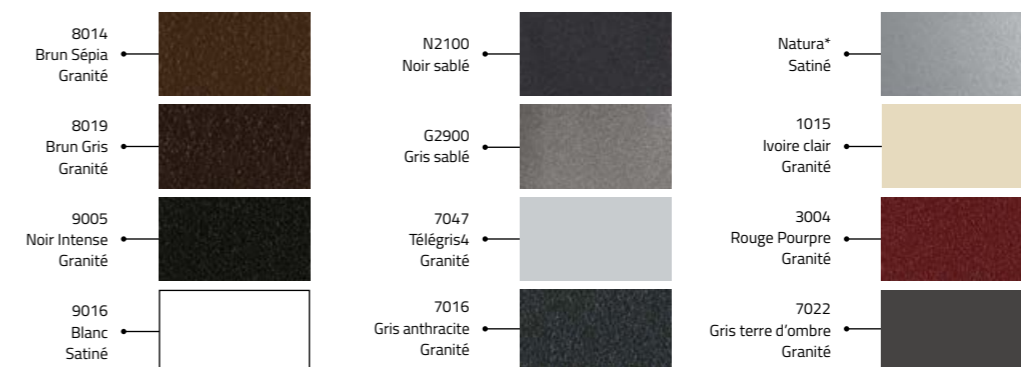

UNE LARGE PALETTE DE COULEURS

Conditions de la Livraison Flash : tout dormant | Toute dimension | Tout accessoire | Disponible uniquement en mono-couleur
9016 finition satinée et 7016 finition granitée
*Accessoires noirs