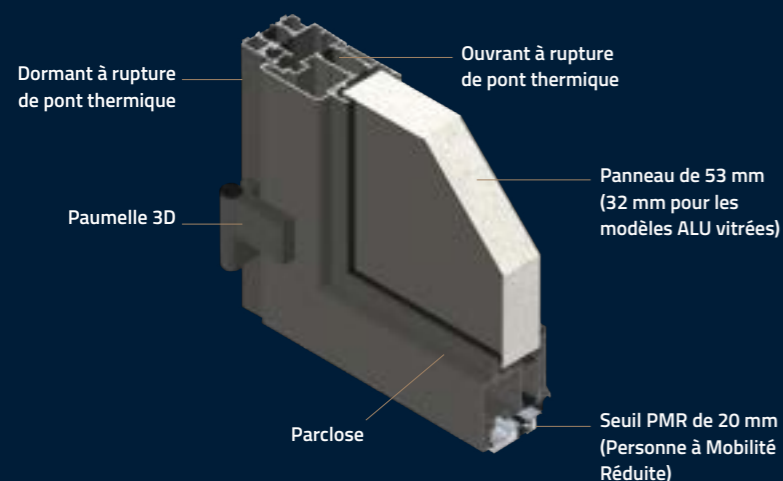

H : 1870 à 2395 L : 764 à 1134

Ud = 1,30 €€€

PORTES ALUMINIUM

PARCLOSÉES

LE CHIC DANS LE MOINDRE DÉTAIL

La collection de portes d'entrée parclosées, appelées aussi «à panneau sous parclose», est une invitation au voyage dans les styles. Contemporaines, classiques, audacieuses, authentiques, le plus grand choix de déco s'ouvre à vous. Les styles sont affirmés, les finitions distinguées... La collection recèle d'aubaines et d'idées, vous allez trouver votre bonheur.

L'ALU, TELLEMENT MODERNE ET DESIGN, est un matériau bien dans son temps. Dans nos mains, la fabrication parclose ALU donne son meilleur à un tarif très concurrentiel.

PORTE ALUMINIUM PARCLOSÉE

+

PRATICITÉ