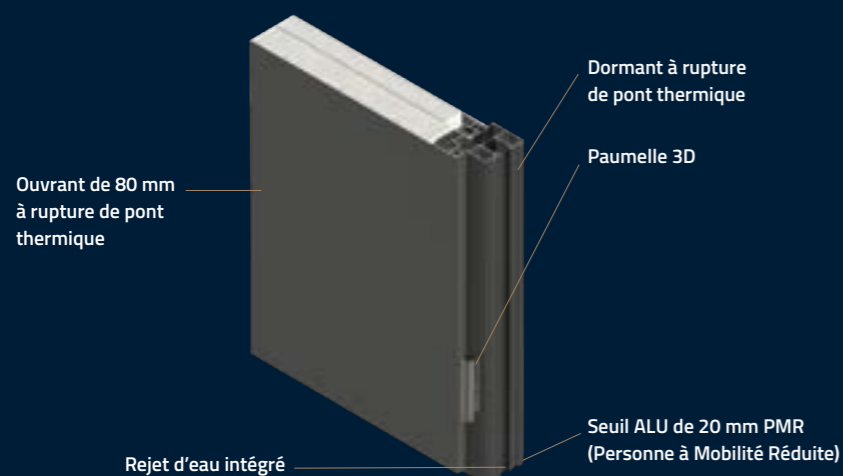

PORTE ALUMINIUM MONOBLOC