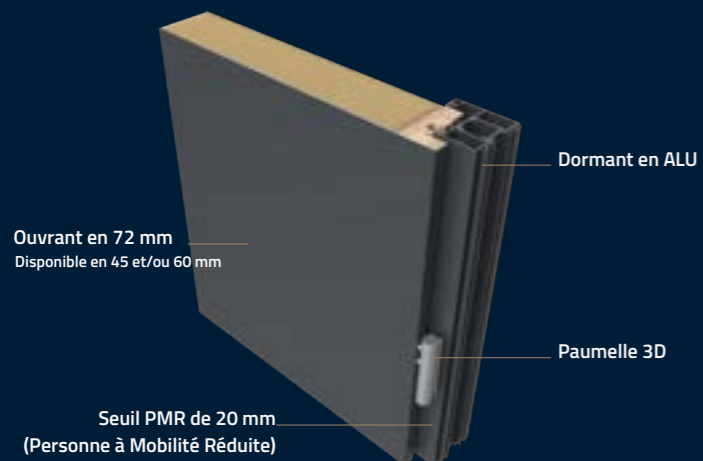

* Uniquement pour porte ALU monobloc et parclosée

** Uniquement pour porte ALU parclosée

Plus de détails sur les serrures sur le site internet

PORTES ACIER

MONOBLOC

FAITES CONFIANCE À UNE VALEUR SÛRE

Nos portes ACIER sont robustes, isolantes et durables, 3 qualités naturelles que l'on associe instantanément à l'acier. Nous avons voulu en faire plus. Nos modèles ont de la classe et du caractère : vous entrez dans l'univers de l'originalité et de l'inventivité. Le style est actuel. Les inspirations, les choix de décors, les mélanges de matières sont radicaux et affirmés.

VOUS ALLEZ ÊTRE SÉDUIT PAR LEUR LOOK MAIS AUSSI PAR LEUR COÛT.

Les premiers modèles sont particulièrement accessibles.

NOUVEAU : PORTE ACIER 72mm

PORTE ACIER MONOBLOC

UNE LARGE PALETTE DE COULEURS

Conditions de la Livraison Flash : ouvrant ACIER de 45 mm | Dormant neuf de 120, 140 et 160 mm | 2150 x 900 mm (cotes tableau) | Tout accessoire | Disponible uniquement en mono-couleur 9016 finition satinée et 7016 finition granitée