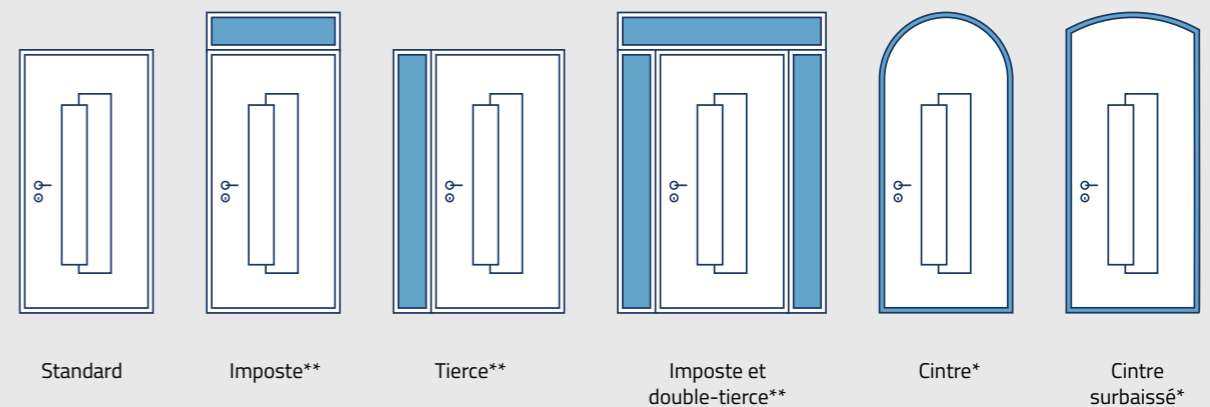

DES VITRAGES POUR JOUER L'ATOUT LUMIÈRE

Besoin de luminosité ? Nous avons des solutions adaptées pour tous ceux qui privilégient la lumière dans leur maison. Des portes équipées de vitrages qui apportent de la clarté, des portes totalement vitrées ou une tierce vitrée, au design élégant.

DES FORMES ET DES COULEURS TOTALEMENT ADAPTABLES À VOS GOÛTS

Personnalisez votre porte, en jouant avec tous les formats disponibles : double vantail, une tierce ou deux, avec ou sans imposte. Vous pouvez également opter pour l'utilisation des courbes, avec une porte cintrée aux lignes tout en douceur ; soit en version plein cintre, soit en cintre surbaissé à l'arrondi moins marqué.

+ DE 200
MODÈLES DE PORTES
ALU, ACIER ET PVC

12
—
13

“ Un projet de porte d'entrée, c'est la rencontre entre l'architecture d'une maison, les goûts de son occupant et une expertise habitat...
Chaque cas est unique. ”

Gérald - Installateur poseur

* Forme non disponible sur les portes ACIER 45 et 60 mm
** Hors portes ACIER 45 mm

Vitrages

ALLIEZ SÉCURITÉ ET DESIGN POUR UN VITRAGE OPTIMUM

Le vitrage de votre porte d'entrée exige un vrai savoir-faire. Outre ses indispensables fonctions de sécurité, d'isolation, de luminosité et d'intimité, le vitrage a aussi un rôle esthétique et déco. Il est en harmonie avec le design de la porte. Votre porte d'entrée est équipée en série d'un vitrage de grande qualité : c'est un feuilleté sécurité de type 332 ou 442 selon le modèle. Pour nombre de nos portes, vous pouvez choisir un vitrage déco adapté au modèle, et ainsi créer une personnalisation supplémentaire qui répond à vos goûts et vos besoins.