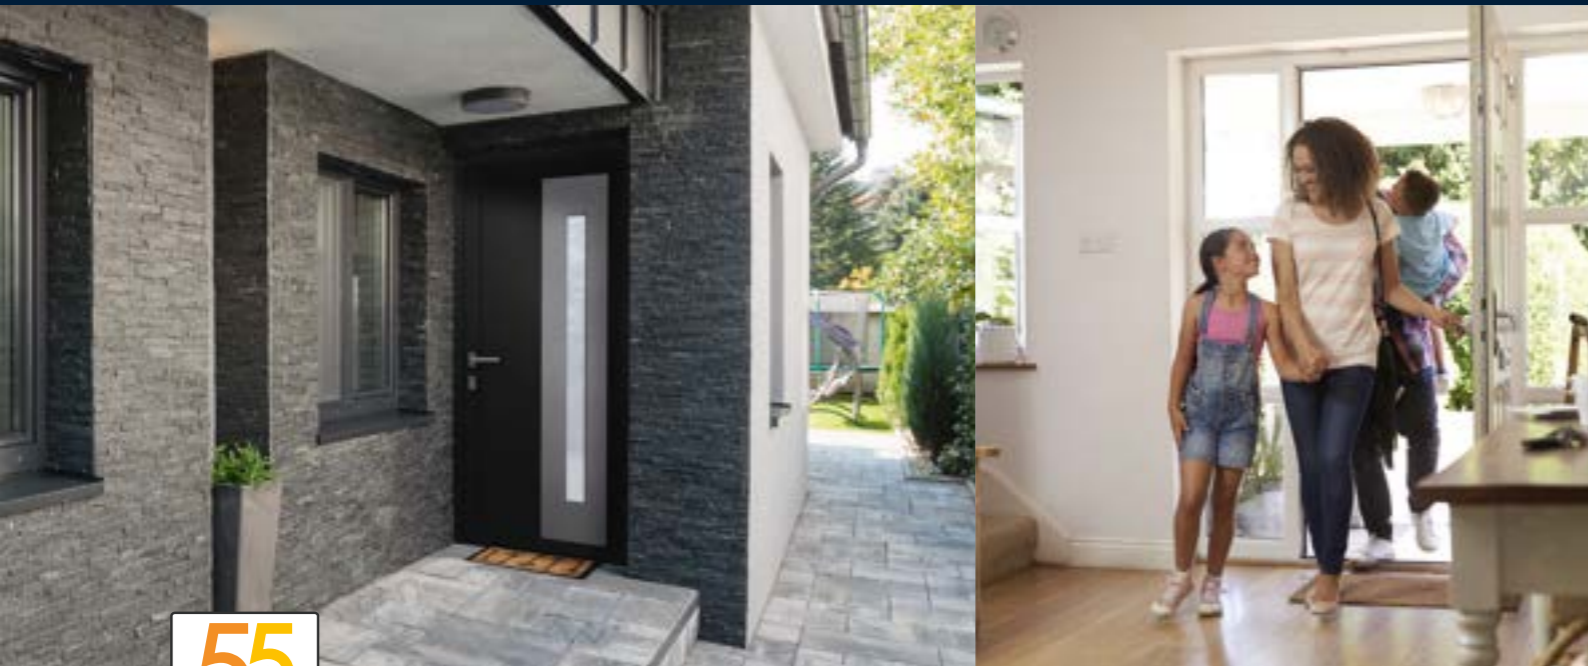

AVEC **Mauguin** BÉNÉFICIEZ D'UNE EXPERTISE PORTE D'ENTRÉE !

BV Cert. 13211416

Osez les portes d'entrée sur-mesure, faites entrer la lumière, modernisez l'espace grâce au design et gagnez en confort et en sécurité. Bénéficiez du meilleur de l'ALUMINIUM, de l'ACIER et du PVC, et comptez sur le savoir-faire d'un fabricant français, en exigeant la qualité certifiée par des labels reconnus. Vous respectez ainsi l'environnement avec des matériaux recyclables, et profitez d'un très haut niveau de performances. Avec Maugin, vous sublimes votre habitation à l'intérieur comme à l'extérieur, et choisissez votre style classique ou contemporain en personnalisant vos portes à l'infini (couleurs, formes, dimensions...), et faites ainsi confiance à nos distributeurs experts.

SOMMAIRE

SAVOIR-FAIRE	4	PORTES ALU	22	PORTES ACIER	64	PORTES PVC	78
		MONOBLOCS	22				
		PARCLOSÉES	48				
		VITRÉES PARCLOSÉES	52				

UNE FABRICATION GARANTIE
PAR DES LABELS EXIGEANTS

Hors panneau déco