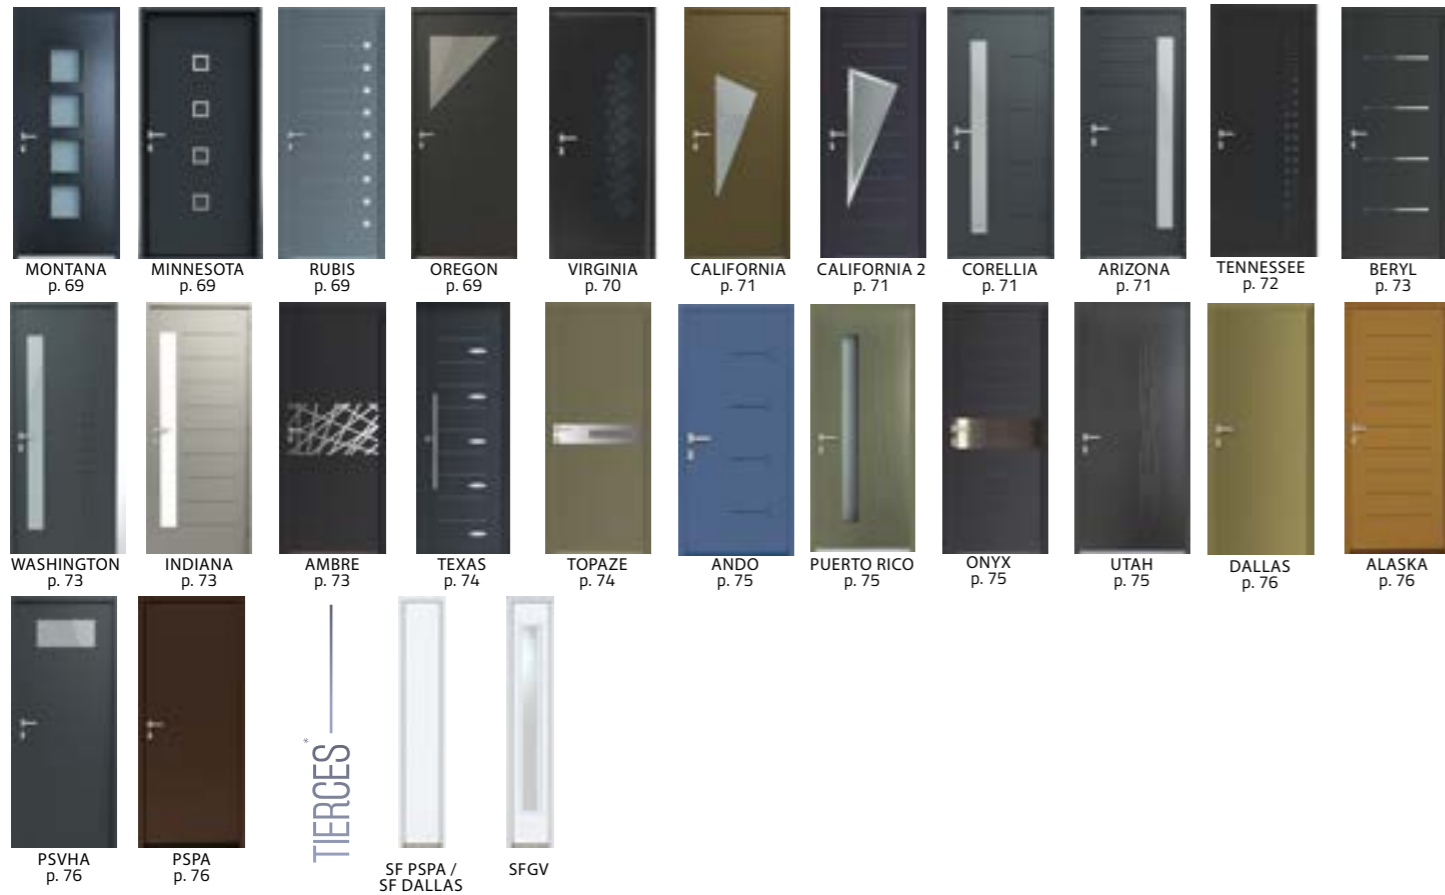

6 COULEURS DE PLAXAGE

Chêne Irlandais	Chêne Doré	Bois de Rose
Cérusé Blanc	Noir Graphite	7016 Gris Anthracite Lisse

PORTES ALUMINIUM MONOBLOC

PORTES ALUMINIUM PARCLOSÉES

PORTES ALUMINIUM VITRÉES PARCLOSÉES

PORTES ACIER MONOBLOC

PORTES ACIER MONOBLOC (SUITE)

PORTES PVC

PORTES PVC (SUITE)

Certains modèles sont disponibles en vues intérieures sur le site web.

*Pour plus d'informations sur les tierces, rendez-vous sur le site internet.