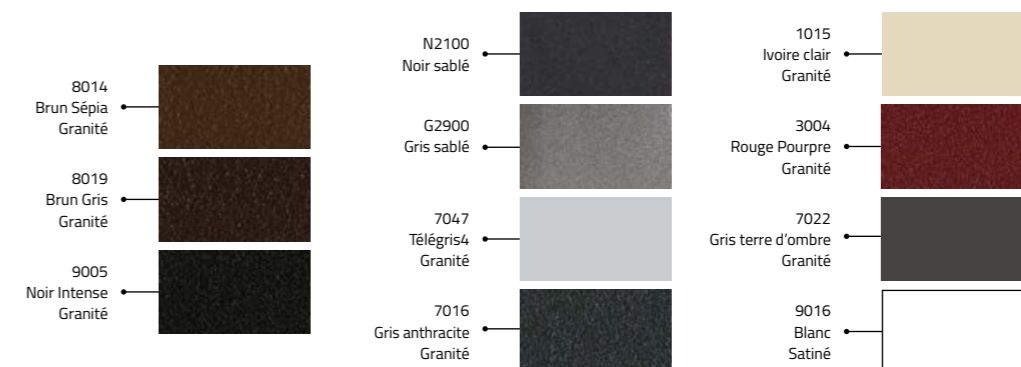

VOUS ALLEZ ÊTRE SÉDUIT PAR LEUR LOOK MAIS AUSSI PAR LEUR COÛT.

Les premiers modèles sont particulièrement accessibles.

NOUVEAU : PORTE ACIER 72mm

PORTE ACIER MONOBLOC

UNE LARGE PALETTE DE COULEURS

Conditions de la Livraison Flash : ouvrant ACIER de 45 mm | Dormant neuf de 120, 140 et 160 mm | 2150 x 900 mm (cotes tableau) | Tout accessoire | Disponible uniquement en mono-couleur 9016 finition satinée et 7016 finition granitée