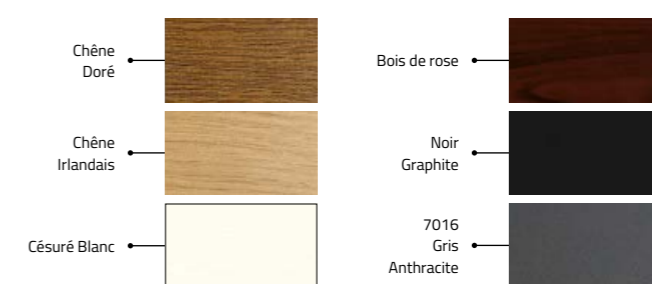

PORTE PVC PARCLOSÉE

Hors modèles ARVE | DURON 9 | LOEZE | RISSE

UNE LARGE PALETTE DE COULEURS

3 couleurs teintes masse

6 couleurs de plaxage

Conditions de la Livraison Flash : tout dormant | Toute dimension | Tout accessoire
Disponible uniquement en mono-couleur 9016 finition satinée