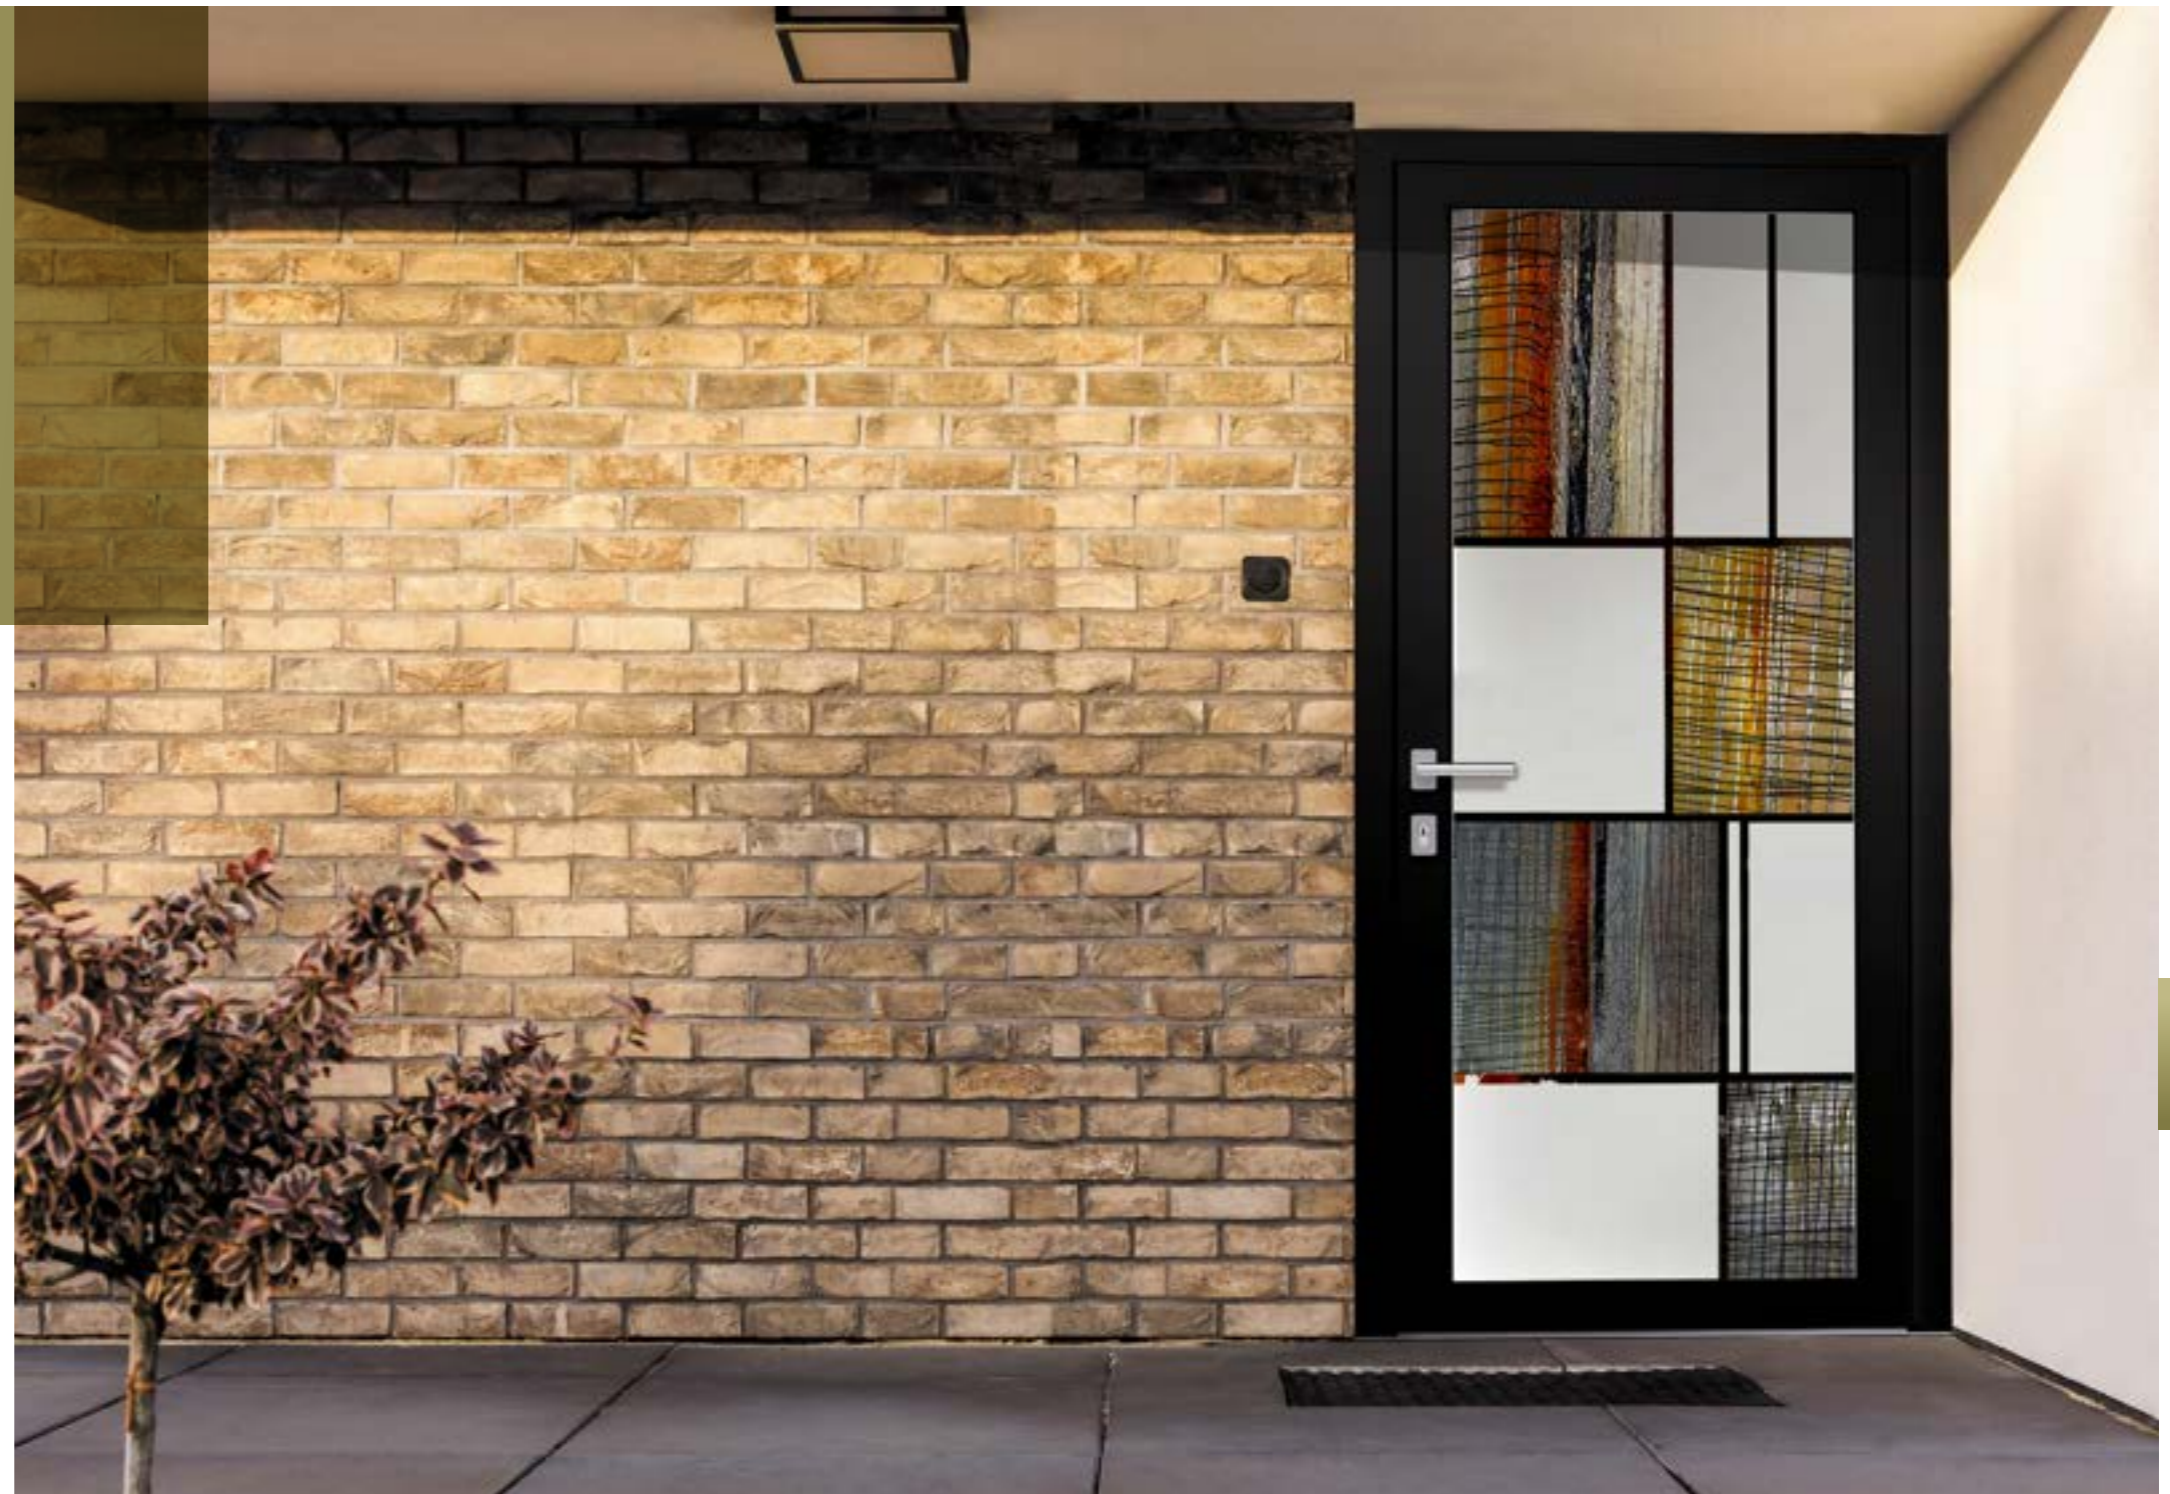

PORTES ALUMINIUM

VITRÉES PARCLOSÉES

UNE IDÉE LUMINEUSE

Notre collection des portes vitrées ALU est une promesse de lumière naturelle. Votre entrée s'illumine et votre maison respire. L'éclairage est optimal. Nos designers ont imaginé des portes vitrées pour s'adapter à tous les styles d'habitat. Tout en jeu de transparences, de décors actuels, de découpes géométriques, nos portes en verre sont très appréciées par de nombreux architectes.

LE VERRE EST UN MATÉRIAU ORIGINAL ET MODERNE QUI FAIT VRAIMENT LA DIFFÉRENCE.

Sa fusion avec l'ALU est une vraie réussite. Nos portes ALU vitrées affichent des performances et des qualités remarquables. Transparent, opaque, sablé, dépoli... les verres accentuent le style de chaque porte.

LA TECHNOLOGIE VITRÉE

Nos portes vitrées sont des portes à panneau parclosé. C'est une porte menuisée traditionnelle, fruit d'un travail d'assemblage précis entre un panneau de verre et un ouvrant ALU.