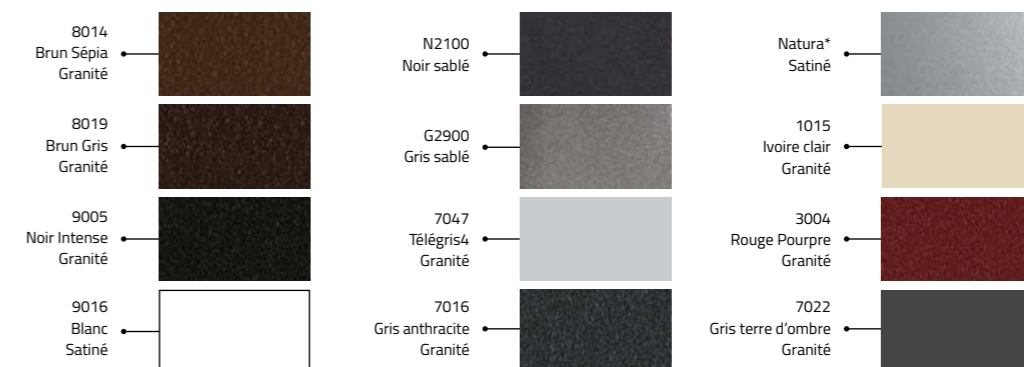

UNE LARGE PALETTE DE COULEURS

Conditions de la Livraison Flash : ouvrant ALU de 80 mm | Dormant neuf de 120, 140 et 160 mm 2150 x 900 mm (cotes tableau) | Disponible uniquement en mono-couleur 9016 finition satinée et 7016 finition granitée | Selon la limite des stocks disponibles
* Accessoires noirs